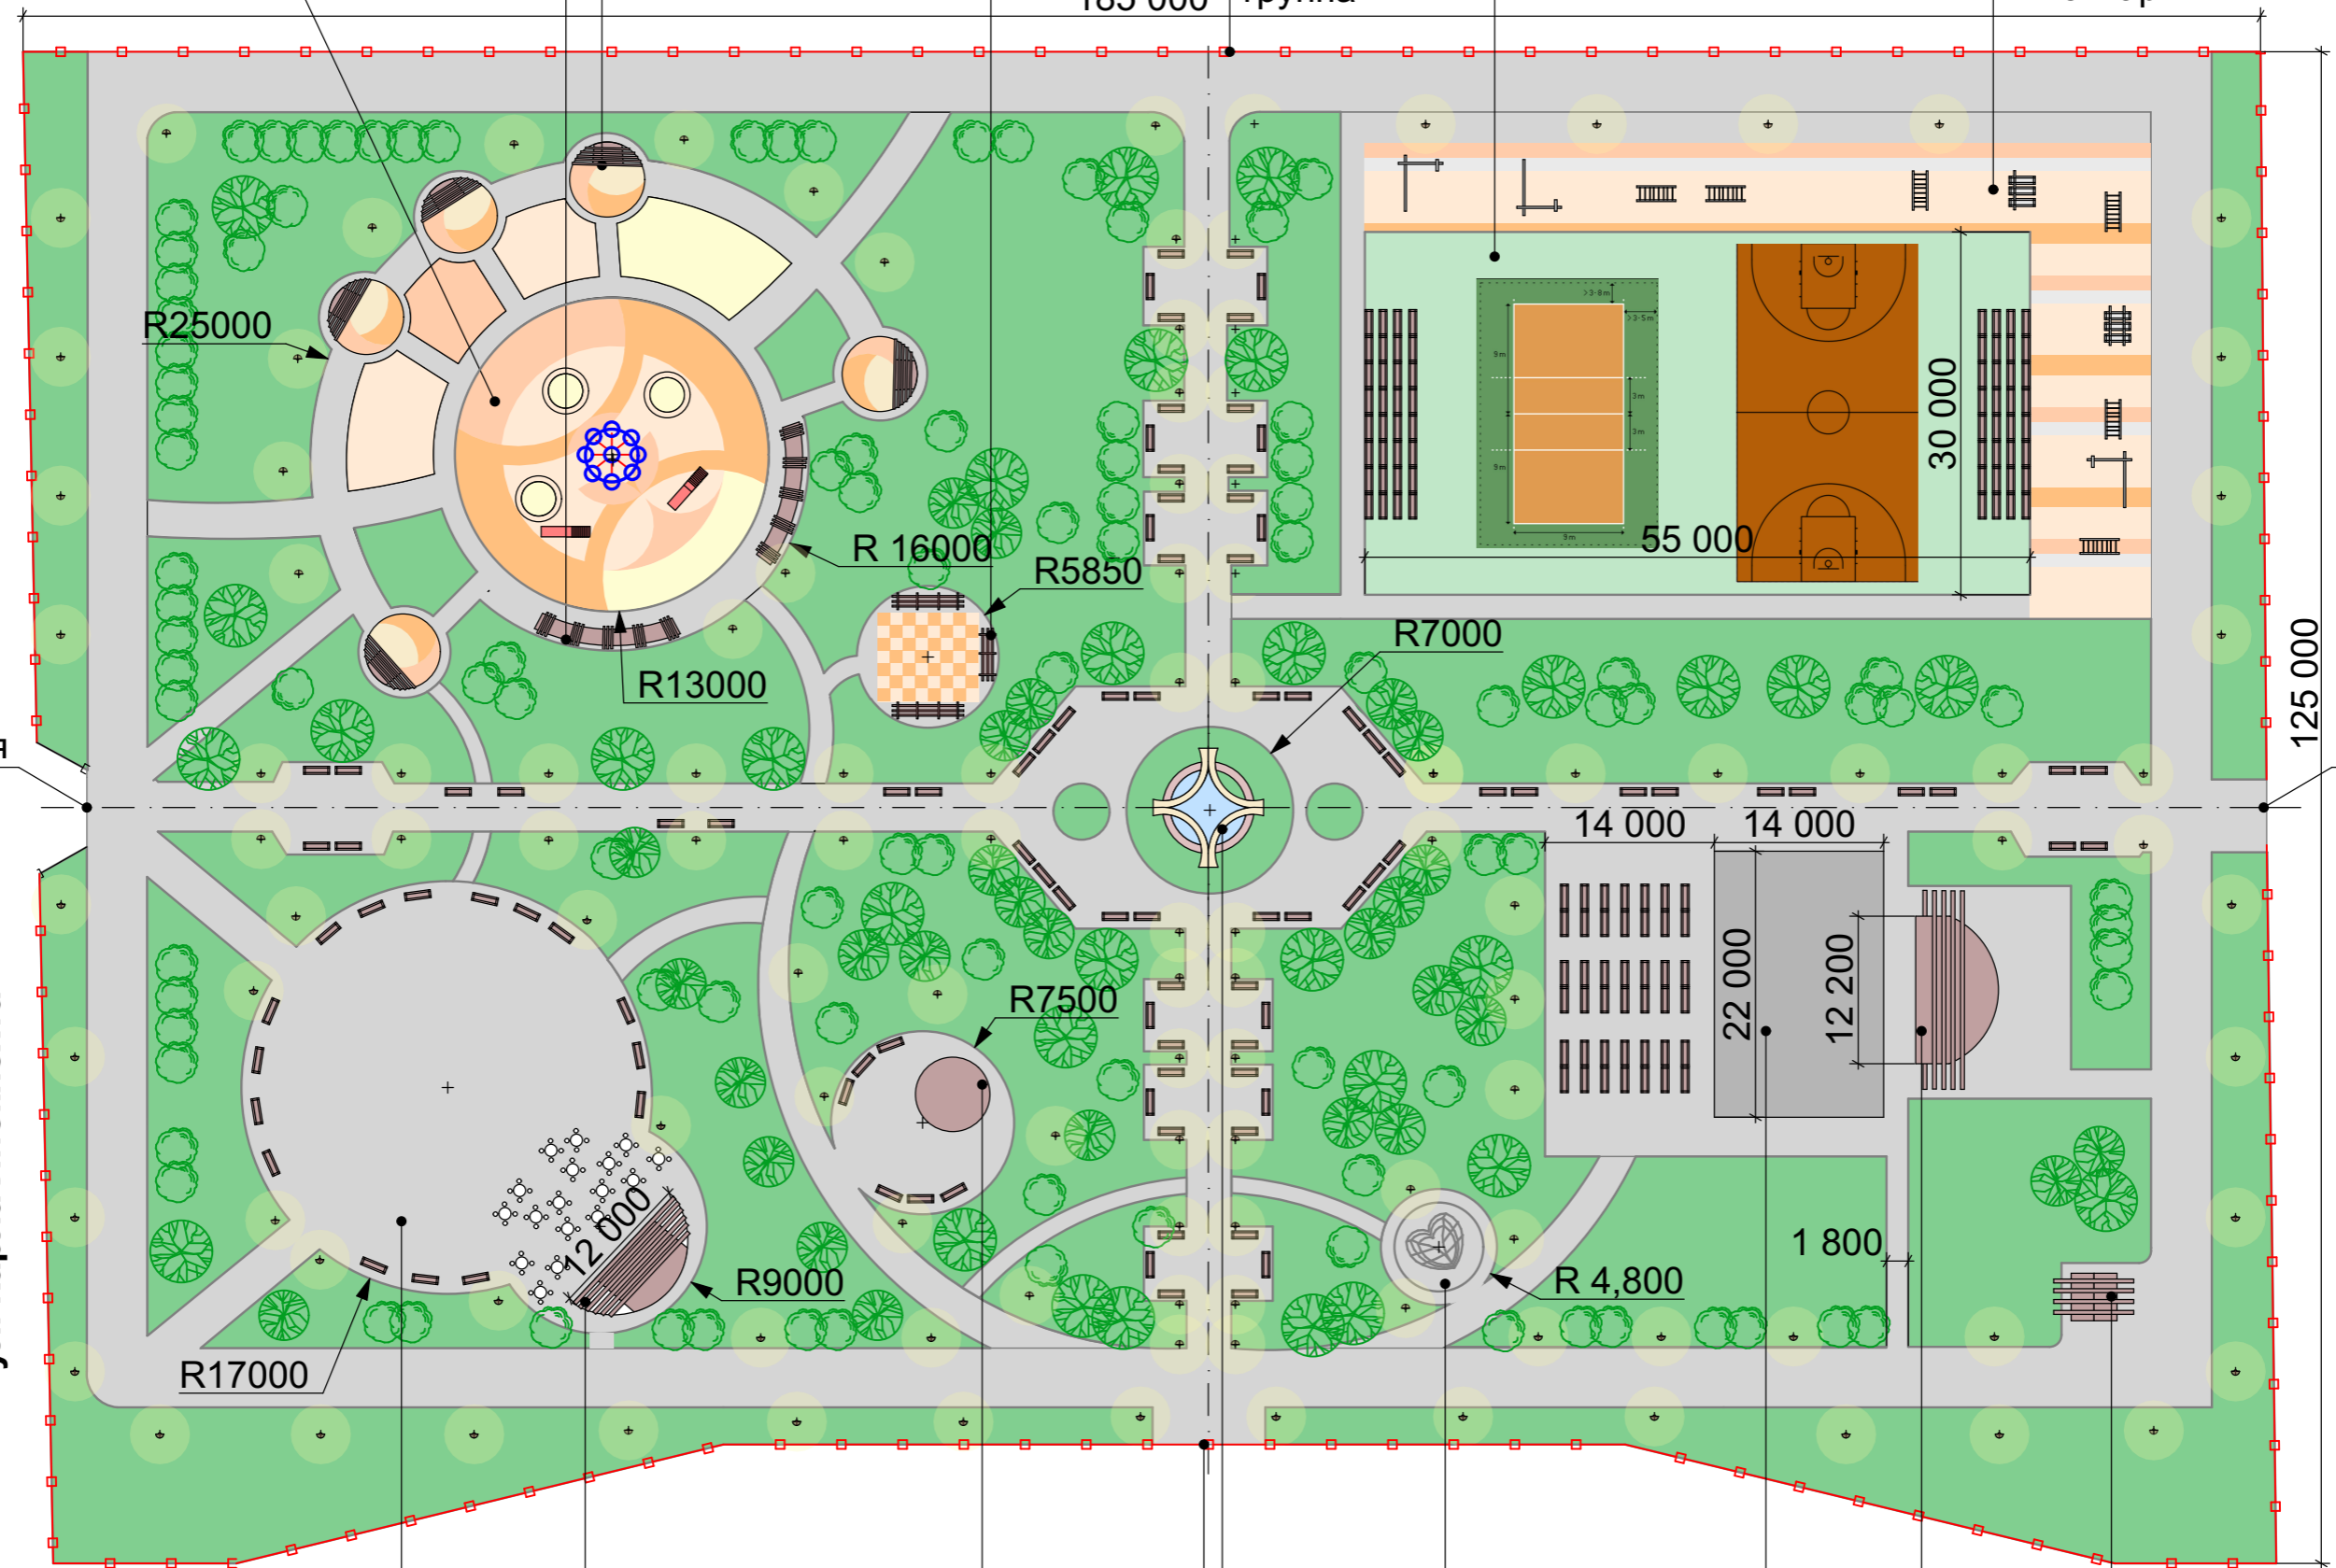

ул. Мира

Зона размещения спортивного инвентаря

Детская площадка

Лавка с навесом

Шахматный клуб

185 000

Входная группа

Спортивная площадка

Входная группа

Входная группа

125 000

ул. Карла Либкнехта

ул. Еремينا

Ярмарка

Кафе

Пункт хранения и выдачи спортивного инвентаря

Входная группа ул. Советская

"Площадь Советская"

Фонтан

Площадка для свадебных фотосесий

Танцпол

Сцена

Туалет

Уличное освещение (прожектор широкоугольный)

Зона размещения зеленых насаждений(деревья)

Зона размещения зеленых насаждений(газон)

Границы проектируемого сквера

Тротурное покрытие

Резиновое покрытие